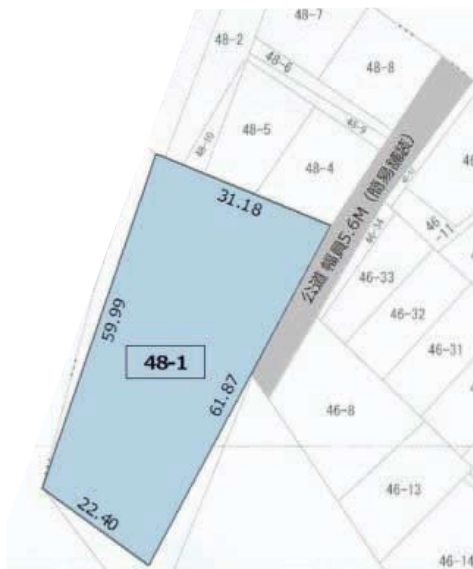

Sale Land 土地

谷地頭町

YACHIGASHIRA

北海道函館市青柳町21-20

価格

¥19,500,000

坪単価：約3万9,292円/坪

物件名	谷地頭町 売土地(古家付)【オーシャンビュー】
住所	北海道函館市谷地頭町 16-13
交通	函館市電2系統 谷地頭駅 徒歩5分
学区	青柳小学校 / 潮見中学校
専有面積	1640.66㎡ [496.29坪]
土地権利	所有権
都市計画	市街化区域
用途地域	第2種中高層住居専用地域
建ぺい率	60%
容積率	200%
地目	宅地
接道状況	南東側 5.6M公道に接道
設備	公共下水・電気
備考	リゾート向き 田舎暮らし向き <注>古屋付き (昭和41年新築ですが、適度にリフォームされています)
取引態様	媒介
現況	空家(空室)
引渡し	相談