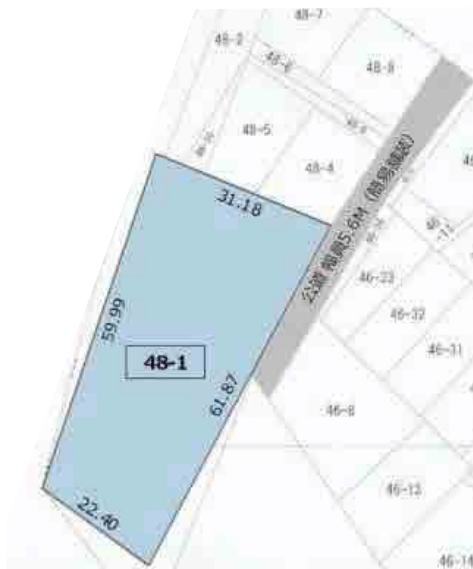

Sale Land
土地

谷地頭町

YACHIGASHIRA

北海道函館市青柳町21-20

価格

¥19,500,000

坪単価：約3万9,292円/坪

近隣情報

- スーパー 車で 約3分
- 電停 徒歩 約7分
- 函館公園 車で 約3分
- 谷地頭温泉 徒歩 約1分

田舎暮らしにおすすめ！

ここから見るオーシャンビューは格別です！

■土地496坪・古家住宅24坪・別棟物置あり。

物件名	谷地頭町 売土地(古家付)【オーシャンビュー】
住所	北海道函館市谷地頭町 16-13
交通	函館市電2系統 谷地頭駅 徒歩5分
学区	青柳小学校 / 潮見中学校
専有面積	1640.66m ² [496.2 9坪]
土地権利	所有権
都市計画	市街化区域
用途地域	第2種中高層住居専用地域
建ぺい率	60%
容積率	200%
地目	宅地
接道状況	南東側5.6M公道に接道
設備	公共下水・電気
備考	リゾート向き 田舎暮らし向き <注>古屋付き (昭和41年新築ですが、適度にリフォームされています)
取引態様	媒介
現況	空家(空室)
引渡し	相談